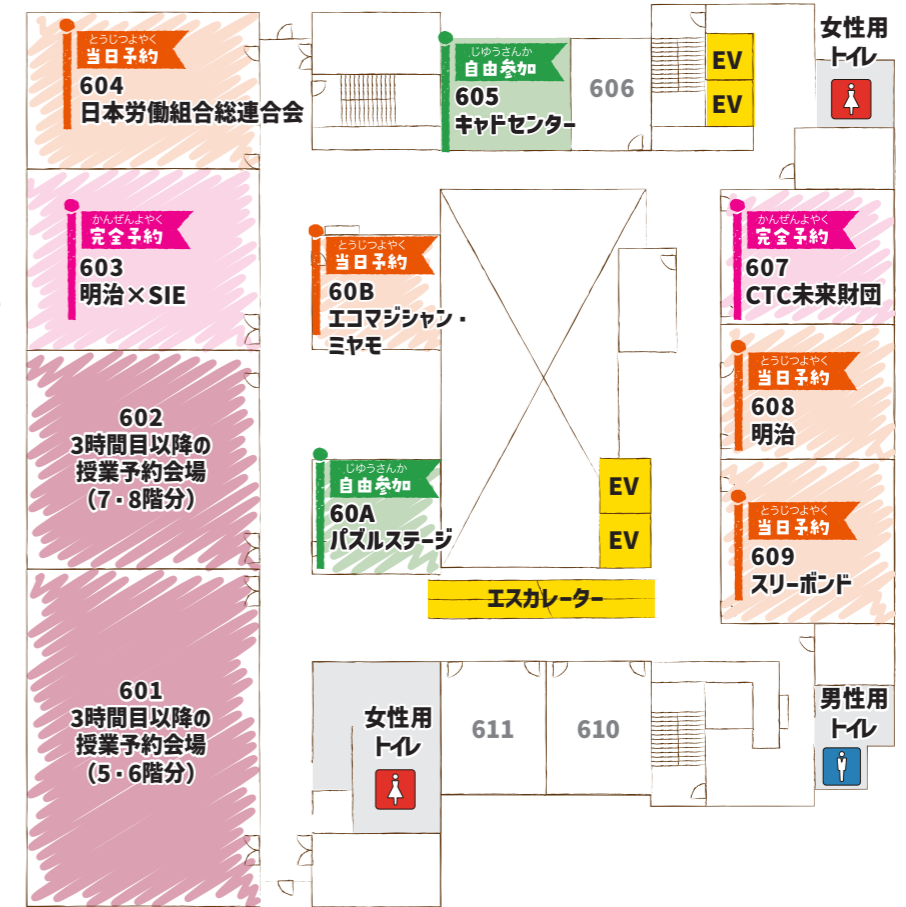

会場マップ

5階

・3時間目以降の5階の授業は、601講義室で予約します。

6階

・3時間目以降の6階の授業は、601講義室で予約します。

7階

・3時間目以降の7階の授業は、602講義室で予約します。

8階

・3時間目以降の8階の授業は、602講義室で予約します。